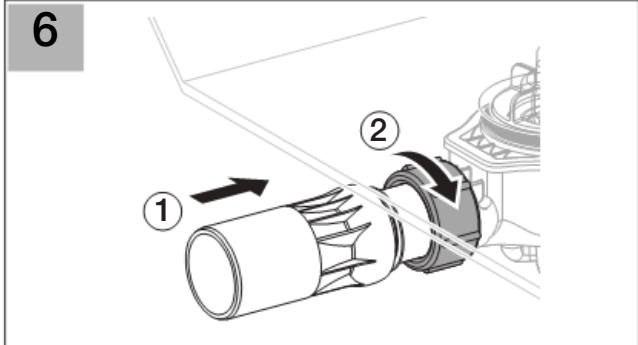

Installation

Geberit International AG
Schachenstrasse 77
CH-8645 Jona

dokumentation@geberit.com

→ www.geberit.com