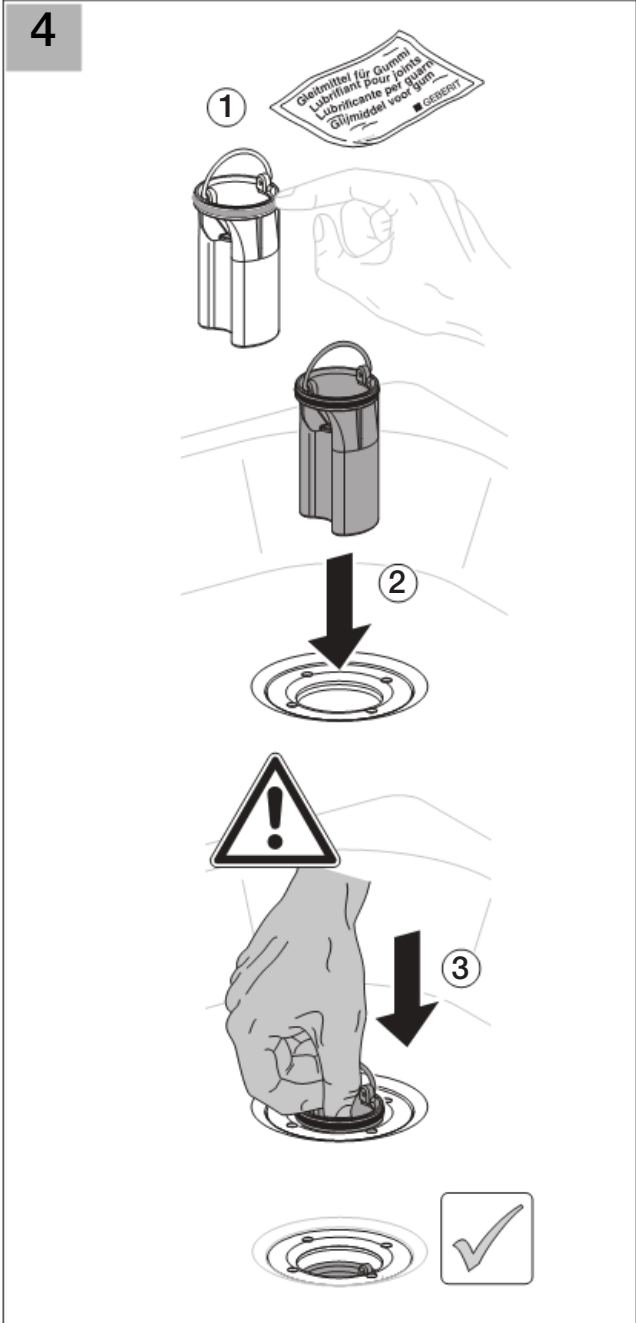

Installation

Geberit International AG
Schachenstrasse 77
CH-8645 Jona

dokumentation@geberit.com

→ www.geberit.com